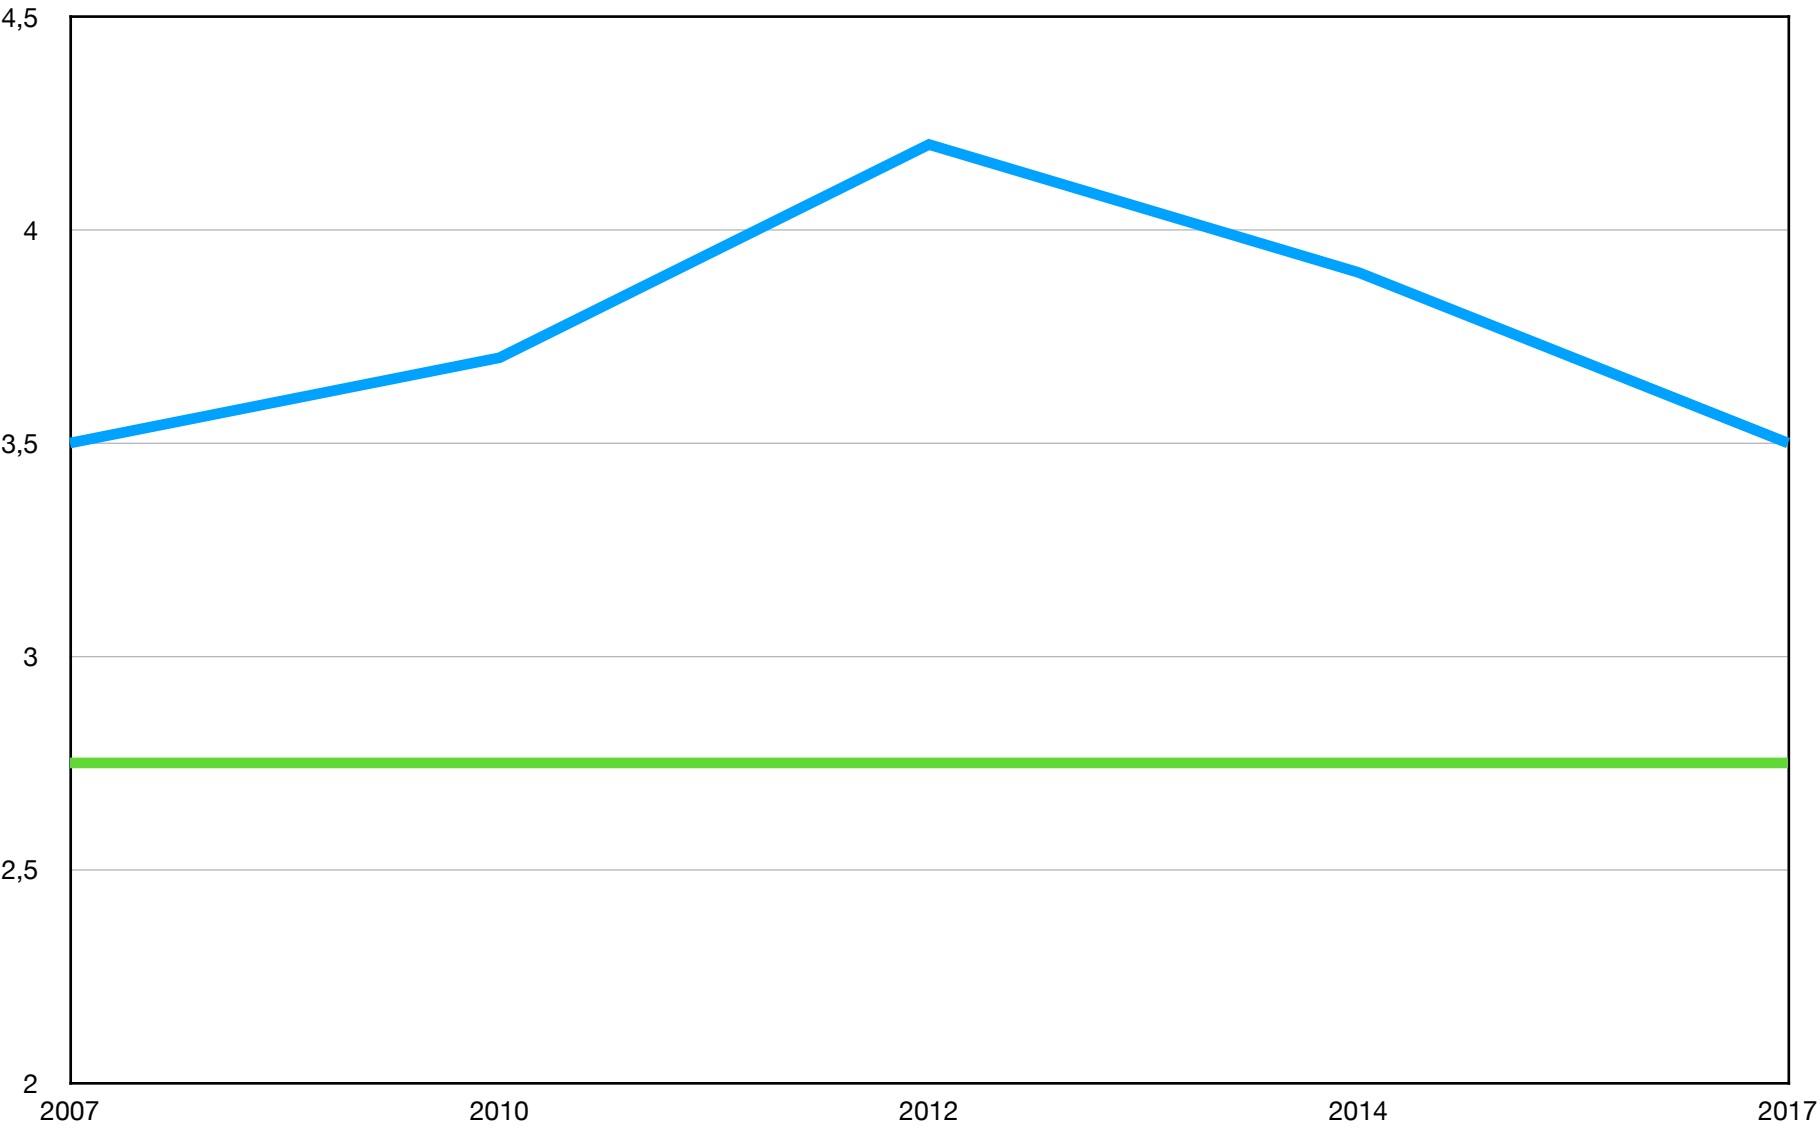

Trophieindex

Trophieindex
Richtwert: <2,75

Quelle: Landesamt für Umwelt Brandenburg