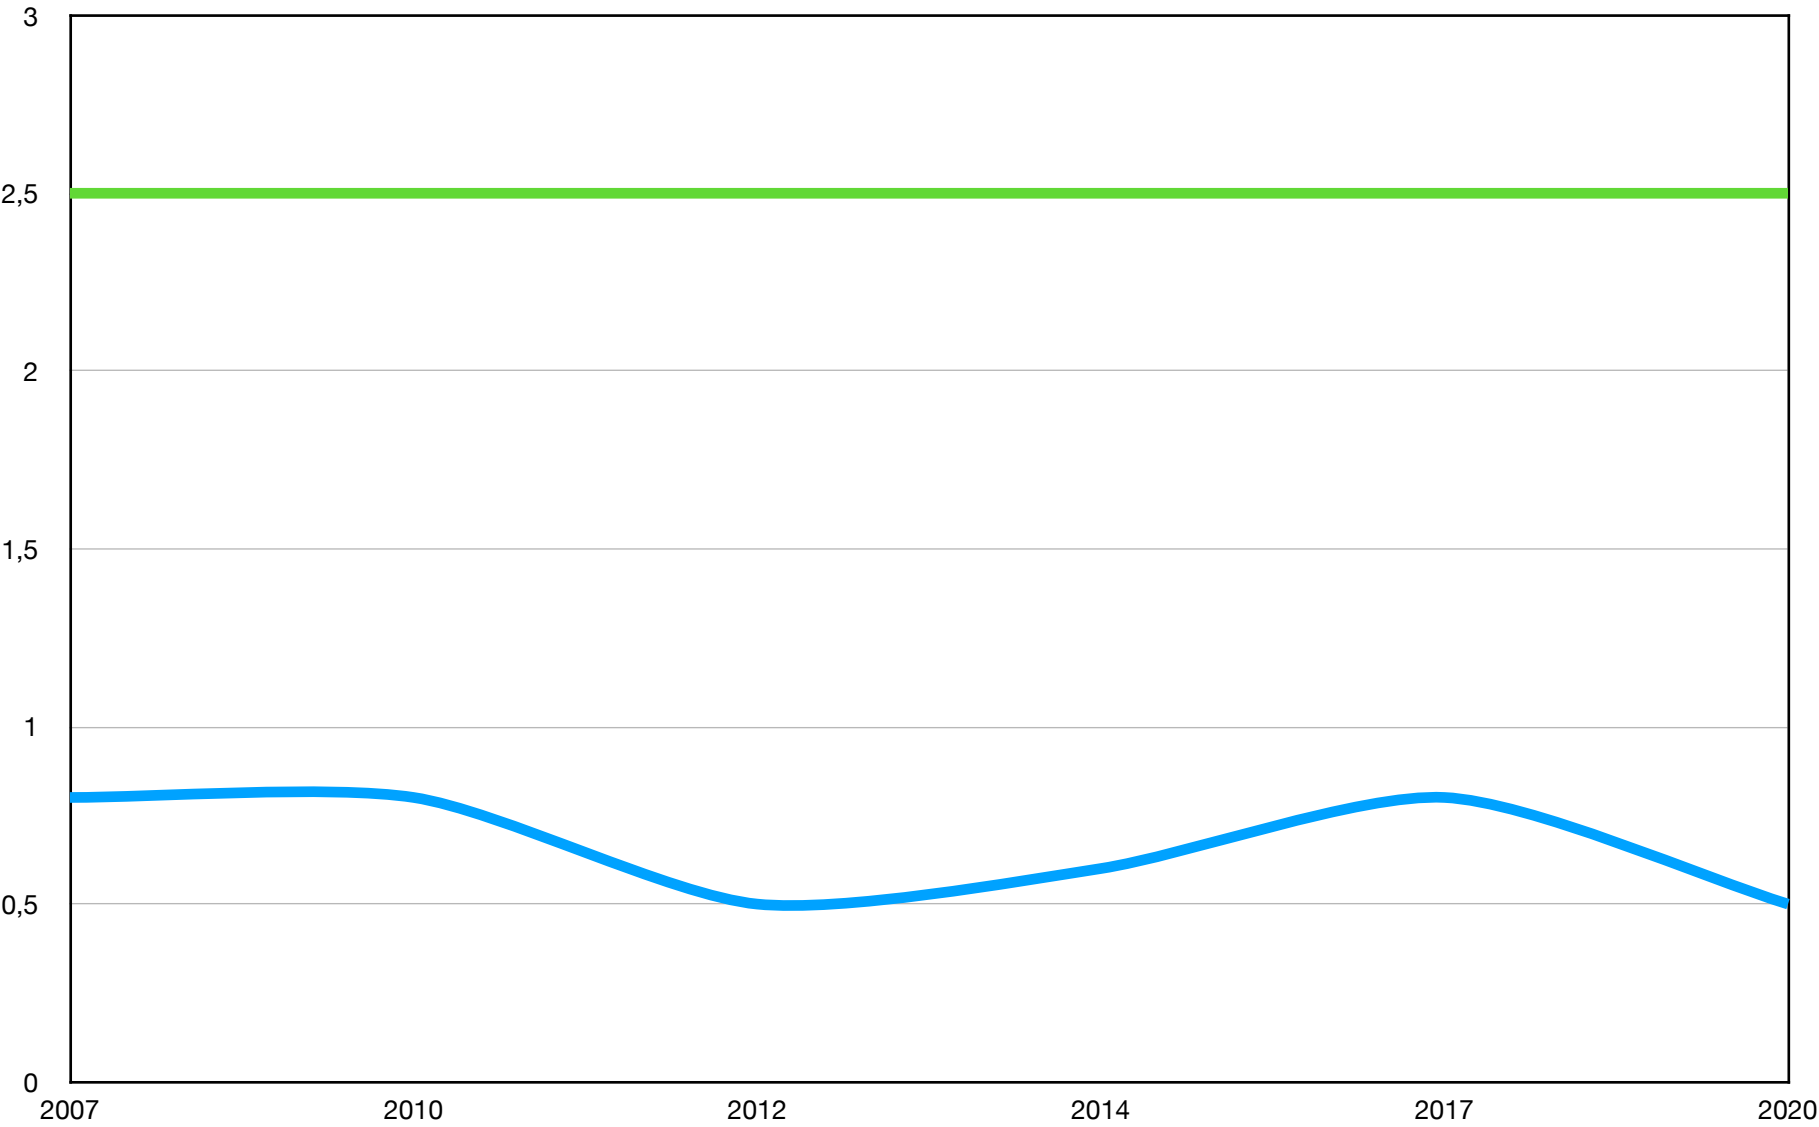

# Sichttiefe in Meter

Sichttiefe  
Richtwert: 2,5 m

Quelle: Landesamt für Umwelt Brandenburg